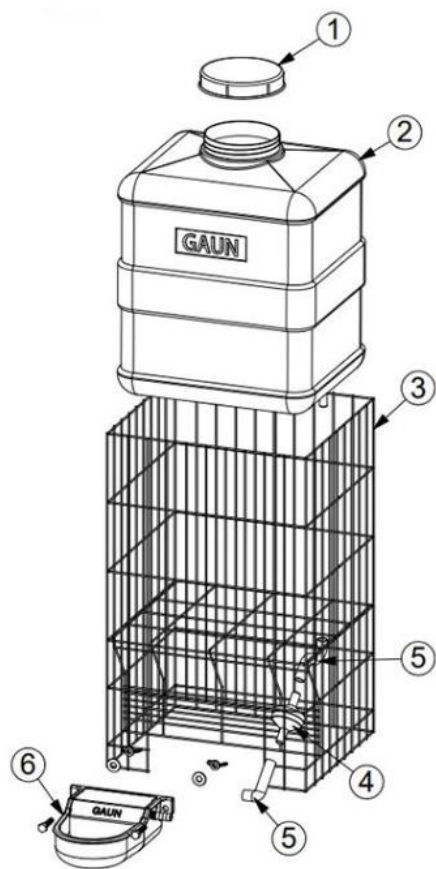

NÁVOD: Plaváková napájačka s barelom GAUN 71090 - 20 l

Súčasti napáječky

- | | |
|------------------------------|--|
| 1. Uzáver barelu | 6. P-3 ABS napájačka |
| 2. Barel s objemom 10 litrov | 7. Skrutka M6x16 |
| 3. Ochranná mreža | 8. Podložka pod maticu s priemerom 6mm |
| 4. Vodný filter | 9. Krídlová matica M6 |
| 5. Flexibilná hadica 8x14mm | |