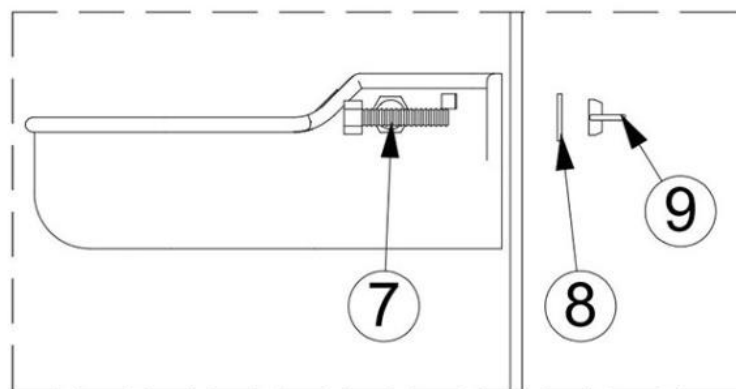

NÁVOD: Plaváková napájačka s barelom GAUN 71090 - 20 l

Súčasti napáječky

- | | |
|------------------------------|--|
| 1. Uzáver barelu | 6. P-3 ABS napájačka |
| 2. Barel s objemom 10 litrov | 7. Skrutka M6x16 |
| 3. Ochranná mreža | 8. Podložka pod maticu s priemerom 6mm |
| 4. Vodný filter | 9. Krídlová matica M6 |
| 5. Flexibilná hadica 8x14mm | |