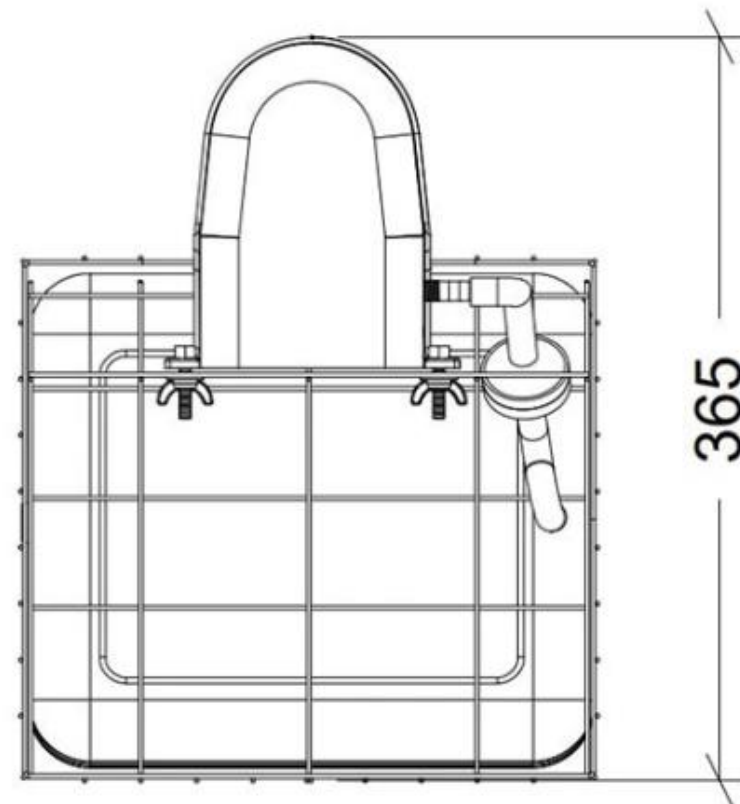

NÁVOD: Plaváková napájačka s barelom GAUN 71090 - 20 l

Súčasti napáječky

- | | |
|------------------------------|--|
| 1. Uzáver barelu | 6. P-3 ABS napájačka |
| 2. Barel s objemom 10 litrov | 7. Skrutka M6x16 |
| 3. Ochranná mreža | 8. Podložka pod maticu s priemerom 6mm |
| 4. Vodný filter | 9. Krídlová matica M6 |
| 5. Flexibilná hadica 8x14mm | |