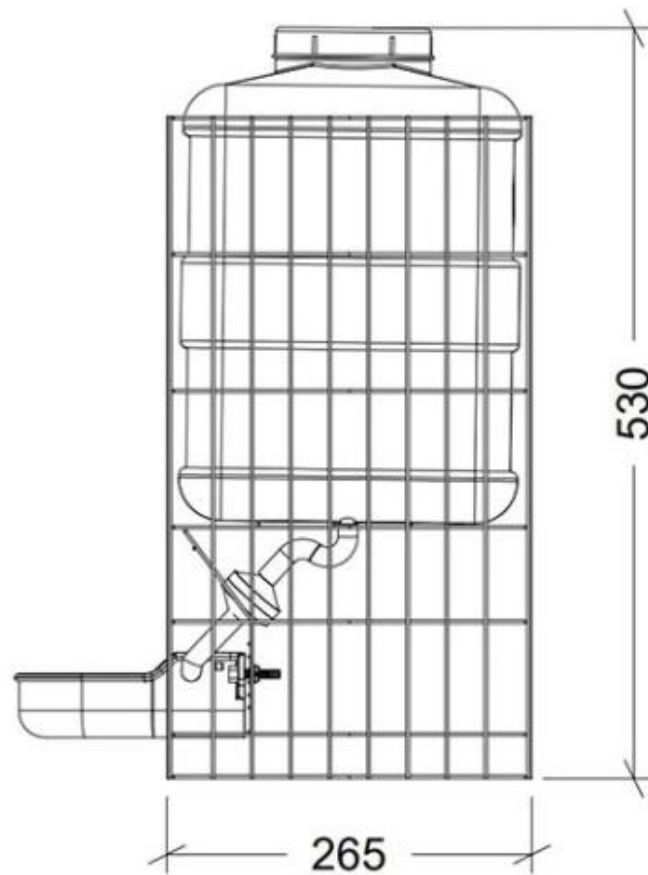

NÁVOD: Plaváková napájačka s barelom GAUN 71090 - 20 l

Súčasti napáječky

- | | |
|------------------------------|--|
| 1. Uzáver barelu | 6. P-3 ABS napájačka |
| 2. Barel s objemom 10 litrov | 7. Skrutka M6x16 |
| 3. Ochranná mreža | 8. Podložka pod maticu s priemerom 6mm |
| 4. Vodný filter | 9. Krídlová matica M6 |
| 5. Flexibilná hadica 8x14mm | |