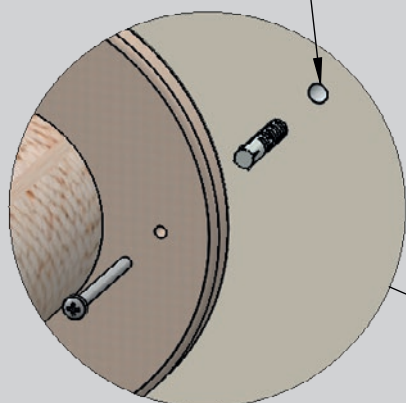

DOKID 22713

DE

Sicherheitshinweise:

- Dieser Artikel ist nur zum Spielen und Kratzen für Katzen bestimmt! Bitte Achten Sie auf die bestimmungsgemäße Verwendung. Eine Produktmodifikation ist verboten und kann zu Verletzungen und/oder Produktschäden führen.
- Bitte lesen Sie diese Anleitung vor dem Gebrauch sorgfältig durch!
- Das Produkt ist nicht für Kinder geeignet. Stellen Sie sicher, dass keine Kinder und Personen auf das Produkt klettern.
- Wählen Sie eine passende und ausreichend stabile Wand aus. Prüfen Sie diese zuerst auf Ihre Festigkeit und überprüfen Sie den Montagebereich auf Leitungen!
- Für Leichtbauwände benötigen Sie spezielle Befestigungsmittel (nicht im Lieferumfang enthalten)
- Für den Aufbau und die Montage sind 2 Personen erforderlich.
- Das Produkt ist für Katzen bis max. 10kg geeignet!

FR

Consignes de sécurité :

- Cet article est uniquement conçu pour une utilisation comme jouet et griffoir pour chats ! Veuillez à une utilisation conforme. Toute modification du produit est interdite et peut provoquer des blessures et/ou un endommagement du produit.
- Veuillez lire attentivement le présent mode d'emploi avant l'utilisation !
- Le produit ne convient pas aux enfants. Veuillez à empêcher l'utilisation du produit par des enfants ou des adultes.
- Choisissez un mur approprié et suffisamment solide. Contrôlez d'abord la solidité du mur et assurez-vous de l'absence de câbles dans la zone de montage !
- Dans le cas des cloisons légères, c'est-à-dire non maçonnées, des accessoires de fixation spéciaux (non fournis) sont nécessaires
- La mise en place et le montage nécessitent l'intervention de 2 personnes.
- Le produit est conçu pour des chats d'un poids maximal de 10 kg !