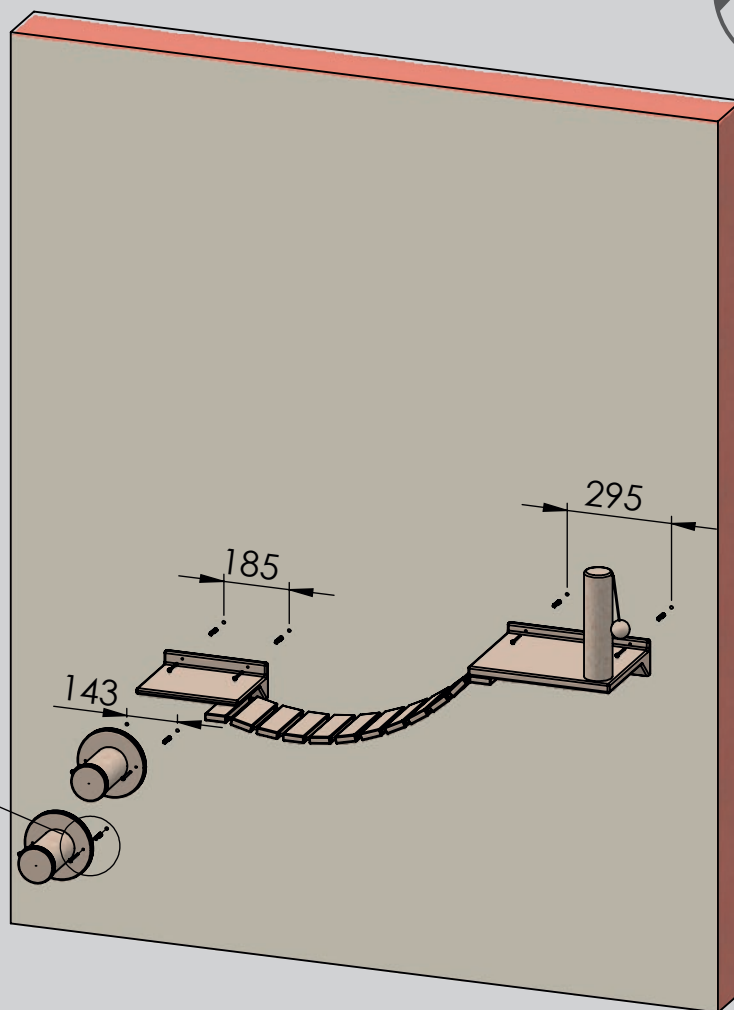

DOKID 22713

DE

Sicherheitshinweise:

- Dieser Artikel ist nur zum Spielen und Kratzen für Katzen bestimmt! Bitte Achten Sie auf die bestimmungsgemäße Verwendung. Eine Produktmodifikation ist verboten und kann zu Verletzungen und/oder Produktschäden führen.
- Bitte lesen Sie diese Anleitung vor dem Gebrauch sorgfältig durch!
- Das Produkt ist nicht für Kinder geeignet. Stellen Sie sicher, dass keine Kinder und Personen auf das Produkt klettern.
- Wählen Sie eine passende und ausreichend stabile Wand aus. Prüfen Sie diese zuerst auf Ihre Festigkeit und überprüfen Sie den Montagebereich auf Leitungen!
- Für Leichtbauwände benötigen Sie spezielle Befestigungsmittel (nicht im Lieferumfang enthalten)
- Für den Aufbau und die Montage sind 2 Personen erforderlich.
- Das Produkt ist für Katzen bis max. 10kg geeignet!

FR

Consignes de sécurité :

- Cet article est uniquement conçu pour une utilisation comme jouet et griffoir pour chats ! Veuillez à une utilisation conforme. Toute modification du produit est interdite et peut provoquer des blessures et/ou un endommagement du produit.
- Veuillez lire attentivement le présent mode d'emploi avant l'utilisation !
- Le produit ne convient pas aux enfants. Veuillez à empêcher l'utilisation du produit par des enfants ou des adultes.
- Choisissez un mur approprié et suffisamment solide. Contrôlez d'abord la solidité du mur et assurez-vous de l'absence de câbles dans la zone de montage !
- Dans le cas des cloisons légères, c'est-à-dire non maçonnées, des accessoires de fixation spéciaux (non fournis) sont nécessaires
- La mise en place et le montage nécessitent l'intervention de 2 personnes.
- Le produit est conçu pour des chats d'un poids maximal de 10 kg !